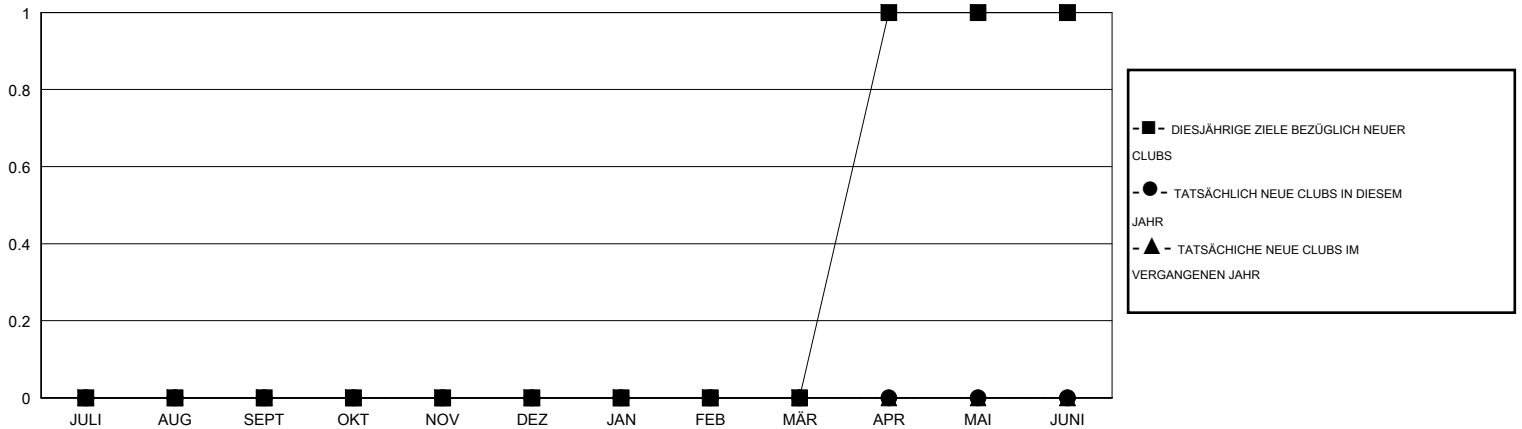

MONTHLY MEMBERSHIP PROGRESS REPORT

District 111RS

Results as of: 11/30/2016

GMT: Carl Robert Rettby

STANDORT GERMANY

GMT KONST. GEB.: 4

Clubs					Pro Mitglied				
ERGEBNISSE FÜR 2016-2017					ERGEBNISSE FÜR 2016-2017				
QUARTAL	ZIEL NEUE CLUBS	NEUE CLUBS	AUFGELOSTE CLUBS	NETTO-GEWINN/ -VERLUST	QUARTAL	ZIEL NEUE MITGLIEDER	HINZUGEFÜGTE GRÜNDUNGS- UND NEUE MITGLIEDER	AUSGESCHIEDENE MITGLIEDER	NETTO-GEWINN/ -VERLUST
JULI/AUG/SEPT	0	0	0	0	JULI/AUG/SEPT	1	26	27	-1
OKT/NOV/DEZ	0	0	0	0	OKT/NOV/DEZ	6	13	10	3
JAN/FEB/MÄR	0	0	0	0	JAN/FEB/MÄR	6	0	0	0
APR/MAI/JUNI	1	0	0	0	APR/MAI/JUNI	29	0	0	0

ZIELE UND TATSÄCHLICHE NEUE CLUBS KUMULATIV

ZIELE UND TATSÄCHLICHE MITGLIEDER KUMULATIV

ABGEMELDETE CLUBS: 0	25 VON 80 CLUBS HABEN 1 ODER MEHR NEUE MITGLIEDER AUFGENOMMEN	<u>GESCHLECHTERVERTEILUNG</u> MANN 2,245 (83.03%) FRAU 459 (16.97%)
<u>AUSGETRETENE MITGLIEDER</u> VERSTORBEN 6 CLUB AUFGELOST 0 ANDERE 31 GESAMT 37	KLICKEN SIE HIER FÜR ANGABEN ZUM ZUSTAND DES CLUBS	FAMILIENMITGLIEDER 92 HAUSHALTSVORSTAND 46 NICHT-FAMILIENVORSTAND 46