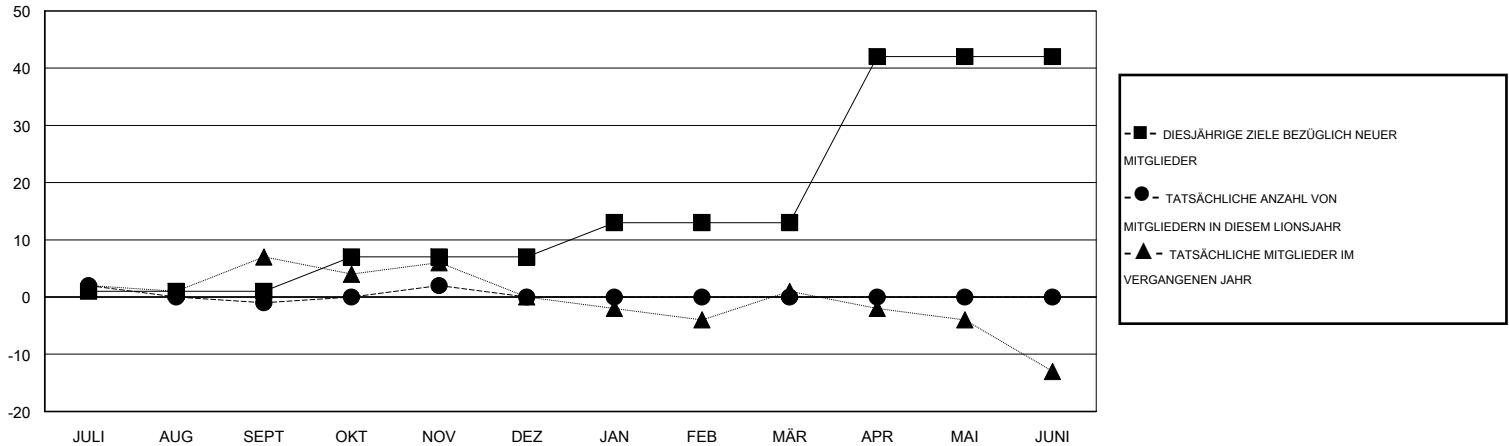

MONTHLY MEMBERSHIP PROGRESS REPORT

District 111RS

Results as of: 11/30/2016

GMT: Carl Robert Rettby

STANDORT GERMANY

GMT KONST. GEB.: 4

Clubs					Pro Mitglied				
ERGEBNISSE FÜR 2016-2017					ERGEBNISSE FÜR 2016-2017				
QUARTAL	ZIEL NEUE CLUBS	NEUE CLUBS	AUFGELOSTE CLUBS	NETTO-GEWINN/ -VERLUST	QUARTAL	ZIEL NEUE MITGLIEDER	HINZUGEFÜGTE GRÜNDUNGS- UND NEUE MITGLIEDER	AUSGESCHIEDENE MITGLIEDER	NETTO-GEWINN/ -VERLUST
JULI/AUG/SEPT	0	0	0	0	JULI/AUG/SEPT	1	26	27	-1
OKT/NOV/DEZ	0	0	0	0	OKT/NOV/DEZ	6	13	10	3
JAN/FEB/MÄR	0	0	0	0	JAN/FEB/MÄR	6	0	0	0
APR/MAI/JUNI	1	0	0	0	APR/MAI/JUNI	29	0	0	0

ZIELE UND TATSÄCHLICHE NEUE CLUBS KUMULATIV

ZIELE UND TATSÄCHLICHE MITGLIEDER KUMULATIV

ABGEMELDETE CLUBS: 0	25 VON 80 CLUBS HABEN 1 ODER MEHR NEUE MITGLIEDER AUFGENOMMEN	<u>GESCHLECHTERVERTEILUNG</u> MANN 2,245 (83.03%) FRAU 459 (16.97%)
<u>AUSGETRETENE MITGLIEDER</u> VERSTORBEN 6 CLUB AUFGELOST 0 ANDERE 31 GESAMT 37	KLICKEN SIE HIER FÜR ANGABEN ZUM ZUSTAND DES CLUBS	FAMILIENMITGLIEDER 92 HAUSHALTSVORSTAND 46 NICHT-FAMILIENVORSTAND 46